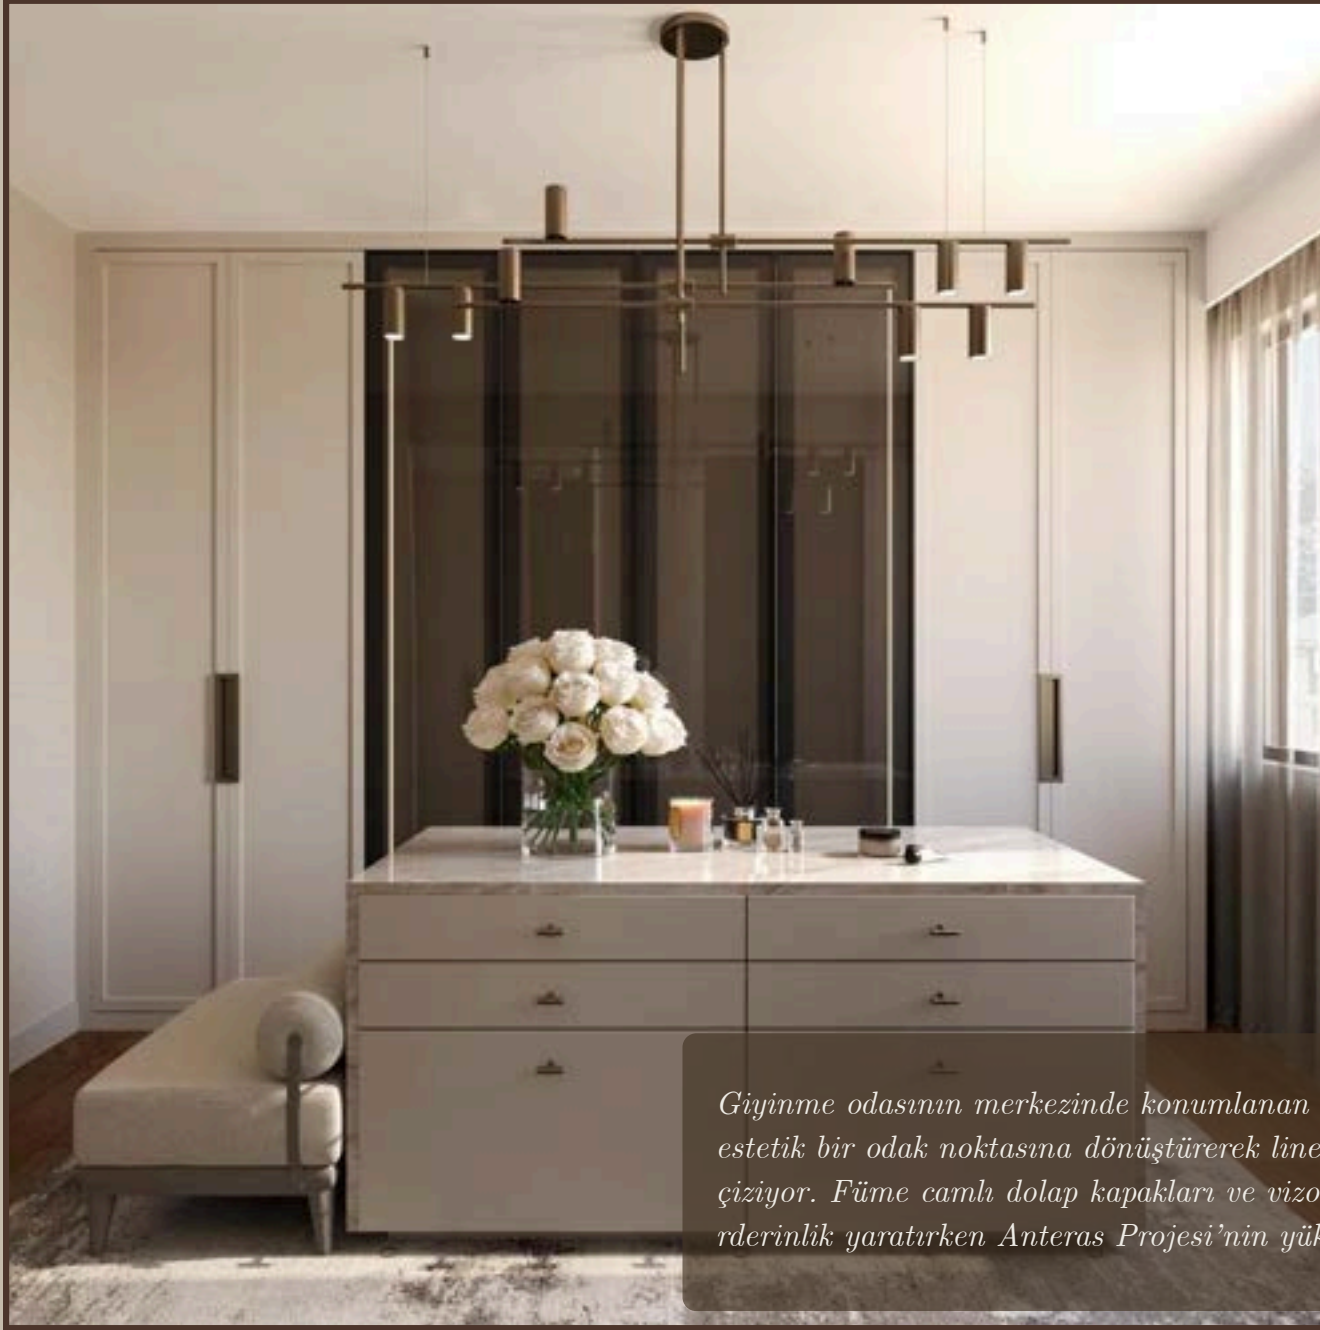

Klasik avangart çizgilerin modern bir sadelikle harmanlandığı bu yatak odası, duvarlardaki ince çitalama detayları ve dökümlü tekstil seçimleriyle asil bir dinlenme alanı sunuyor. Şık bir makyaj masası ve dairesel formlu aynanın eşlik ettiği bu yerleşim, pastel tonların yarattığı dinginliği lüks otel konforuyla buluşturarak Beykoz Projesi'nin rafine ruhunu yansıtıyor.

Doğadan ilham alan manzara temalı duvar kağıdı, klasik panel detayları ve mermer tezgâhla birleşerek banyoda sofistike bir kaçış noktası yaratıyor. Pudra ve toprak tonlarının hakimiyetindeki dingin renk paleti, modern vitrifiye seçimleriyle buluşarak mekânda masalsi bir huzur ve üst segment bir konfor sunuyor.